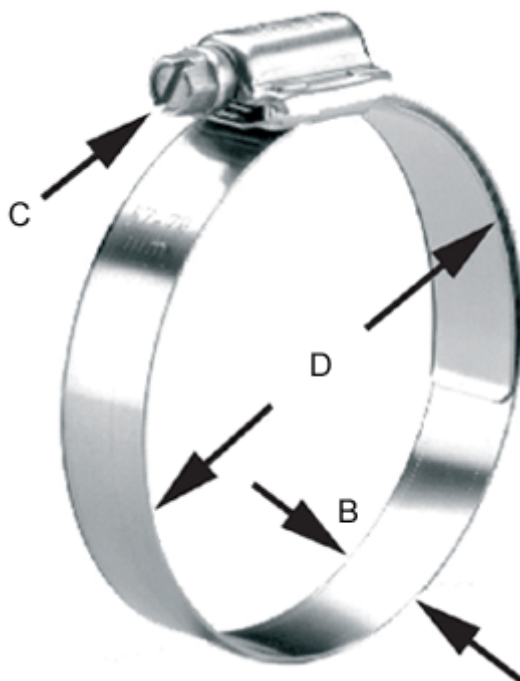

Varenummer: 021566804094
Beskrivelse: Norma snekkebånd HD 83-105/16 C8 W4

Mål

Bredde B = 16

C (Skruetype) = C8 sekskantskrue nv 8 med skærv

Diameter D = 83-105